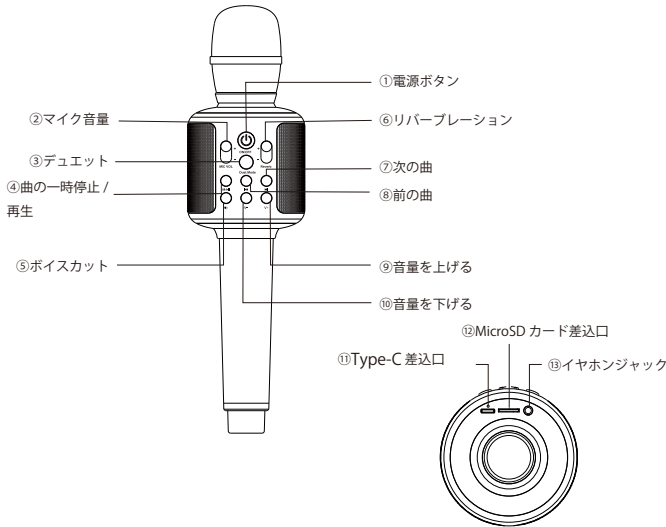

各部名称

- ①電源ボタン：長押しで電源 ON/OFF を切り替えられます。
- ②マイク音量：上に動かすと大きくなり一番下に動かすと消音になります。
- ③デュエット：1 回押すと、デュエットモードが開始します。
- ④曲の一時停止 / 再生：1 回押すと再生中の曲が一時停止し再度押すと再生します。
  (TF カードモードの場合、長押しでモードが切り替えられます。)
- ⑤ボイスカット：1 回押すと再生中の曲から歌声が消えつづくなります。再度押すと元に戻ります。
- ⑥リバーブレーション：上に動かすとエコー等のエフェクターが大きくなり、下に動かすとエフェクターが消えます。
- ⑦次の曲：再生中の次の曲を再生します。
- ⑧前の曲：再生中の前の曲を再生します。
- ⑨音量を上げる：再生中の曲の音量を大きくします。
- ⑩音量を下げる：再生中の曲の音量を小さくします。

充電方法

※ご使用前に必ず充電を行ってください。

- ①USB 充電ケーブルの USB プラグを、予めコンセントへ差し込んだ市販の USB-AC アダプタや USB 出力ポートへ接続します。
- ②USB 充電ケーブルの Type-C プラグを本体の Type-C 差込口へ接続します。
- ③充電完了後、速やかに USB 充電ケーブルを抜いてください。
  (充電中は、ランプが赤色に点灯し、充電完了後に消灯します。)