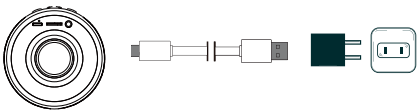

●オーディオケーブルモード

下図のように付属のオーディオケーブルを本製品とオーディオプレイヤーに接続してください。本製品から「Record Mode」と音が鳴ります。

各部名称

- ①電源ボタン：長押しで電源 ON/OFF を切り替えられます。
- ②マイク音量：上に動かすと大きくなり一番下に動かすと消音になります。
- ③デュエット：1 回押すと、デュエットモードが開始します。
- ④曲の一時停止 / 再生：1 回押すと再生中の曲が一時停止し再度押すと再生します。
(TF カードモードの場合、長押しでモードが切り替えられます。)
- ⑤ボイスカット：1 回押すと再生中の曲から歌声が消えつづくなります。再度押すと元に戻ります。
- ⑥リバーブレーション：上に動かすとエコー等のエフェクターが大きくなり、下に動かすとエフェクターが消えます。
- ⑦次の曲：再生中の次の曲を再生します。
- ⑧前の曲：再生中の前の曲を再生します。
- ⑨音量を上げる：再生中の曲の音量を大きくします。
- ⑩音量を下げる：再生中の曲の音量を小さくします。

充電方法

※ご使用前に必ず充電を行ってください。

- ①USB 充電ケーブルの USB プラグを、予めコンセントへ差し込んだ市販の USB-AC アダプタや USB 出力ポートへ接続します。
- ②USB 充電ケーブルの Type-C プラグを本体の Type-C 差込口へ接続します。
- ③充電完了後、速やかに USB 充電ケーブルを抜いてください。
(充電中は、ランプが赤色に点灯し、充電完了後に消灯します。)