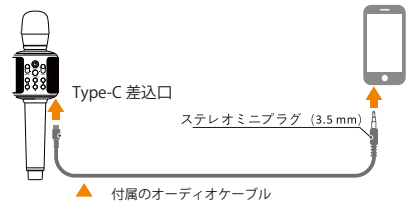

品名	デュエットモード搭載カラオケマイクスピーカー	充電時間	約 5 時間 (充電環境により異なる)
型番	SM-KM21	使用時間	約 3-7 時間 (使用環境により異なる)
外形寸法	約 79×287×79mm		音量最大時の最大使用時間: 約 3-4 時間
重量	約 410g	材質	ABS/アルミニウム合金
定格入力	USB (DC5V 1A)	通信距離	約 8-10m (障害物との状況により異なります)
電池	リチウムイオン 2000mAh	音楽再生方法	Bluetooth、オーディオケーブル、 MicroSD カード (TF カード)
最大出力	5W		
セット内容	マイク・USB 充電ケーブル・オーディオケーブル (3.5mm ステレオプラグ・Type-C)		
	マイクカバー・収納ケース・取扱説明書兼保証書 × 各 1 個		

※イヤホン (直径 3.5mm ミニプラグ) 対応可能 (マイク機能付きのイヤホンは対応不可の場合あり)
※充電時間は接続機器の電源供給能力が低い場合に極端に長くなる可能性があります。
※使用時間はご使用状況により異なります。
※Bluetooth の通信距離は使用環境や接続デバイスによって異なります。

●Bluetooth モード

本製品とスマートフォンをペアリングすることで自動的にこのモードになります。スマートフォンに収録されている曲を本製品で再生できます。(音楽アプリ等含む)
【ペアリング方法】

1. 電源ボタンを長押しすると電源が ON になります。
2. 本製品とペアリングするスマートフォンの Bluetooth を ON にし、検索状態で待機後「Y115」が表示されたら選択し接続します。本製品から「Bluetooth connected」と音が鳴ればペアリング完了です。
  (デバイスにパスワードが必要な場合、「0000」と入力してください。)
  ※ペアリングが完了すると、ランプが青色の点滅から点灯に変わります。
  ※充電中はペアリングできません。
3. スマートフォンにて曲の再生ボタンを押すと、本製品から曲が流れます。
4. 曲を変更したいときや一時停止したい場合、本製品・スマートフォンどちらでも操作可能です。

●オーディオケーブルモード

下図のように付属のオーディオケーブルを本製品とオーディオプレイヤーに接続してください。本製品から「Record Mode」と音が鳴ります。