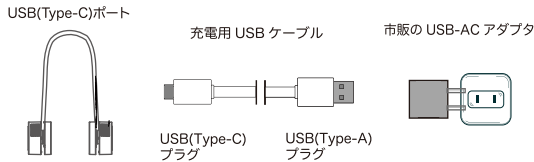

■製品の破棄について

この製品にはリチウムイオンポリマー電池を内蔵しています。
一般家庭ゴミとして廃棄することはできません。廃棄された製品がゴミ収集車などで破壊されると、電池のショート、破裂、火災の原因となります。
※製品を廃棄する際は、自治体の指導に従って廃棄してください。

仕様

定格入力	DC5V/1A
内蔵電池	リチウムイオンポリマー電池 1600mAh
充電時間(約)	3時間(充電環境により異なります)
連続使用時間(約)	1.5～6時間
外形寸法(約)	118×59×42mm(収納時)
本体重量(約)	180g
材質	ABS、シリコン
セット内容	本体、充電用USBケーブル、収納ポーチ、取扱説明書兼保証書
風量調節	3段階

※充電時間は接続機器の電源供給能力が低い場合に極端に長くなる可能性があります。
※使用時間はご使用状況、ご使用する風量の強さにより異なります。
※繰り返し使用すると、使用できる時間が少しずつ短くなります。使用環境によって電池残量が通常時より早く減る場合があります。(高温環境では、電池に負荷がかかります。)

充電方法

1. 充電用USBケーブルのUSB(Type-A)プラグを予めコンセントへ差し込んだ市販のUSB-ACアダプタなどのUSB出力ポートへ接続します。
2. 付属の充電用USBケーブルのUSB(Type-C)プラグを本体に差し込みます。充電中はインジケータライトが赤色に点灯します。

3. 充電が完了したら、充電用USBケーブルを本体およびUSB-ACアダプタ等から速やかに抜いてください。充電が終わると、インジケータライトが緑色に点灯します。

※本製品は仕様上、充電中の使用ができません。充電完了後にご使用ください。

使用方法

※本製品は、リチウムイオンポリマー電池を使用しています。リチウムイオンポリマー電池は経時で放電していく為、初回ご使用時に電池残量が不足している場合があります。その場合は充電してからご使用ください。