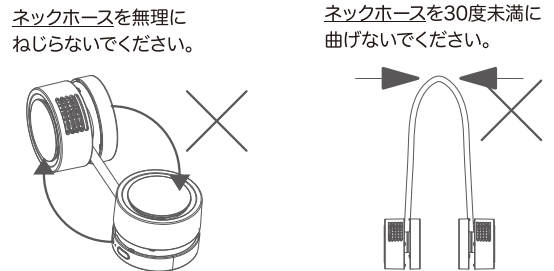

ご使用にあたっての注意事項

※断線し、発熱、発火等の恐れがありますので次のような使用は絶対におこなわないでください。

注意 吸風口、送風口に異物が入らないようにご使用ください。

保証書

商品名	YNG-KRNF161 / くるくるネックファン
ご購入日	
お名前	
ご住所	
お電話	

販売店名・取扱店名 / 印

保証期間
ご購入日より
6カ月

販売元

株式会社NAKAGAMI
〒790-0011 愛媛県松山市千舟町4丁目5-4 松山千舟454ビル3階
TEL: 050-3160-1470(通話料はお客様負担となります。)
Mail: cs-jp@nakagami-inc.com
[10:00-12:00/13:00-16:00土日祝・当社指定休業日除く]