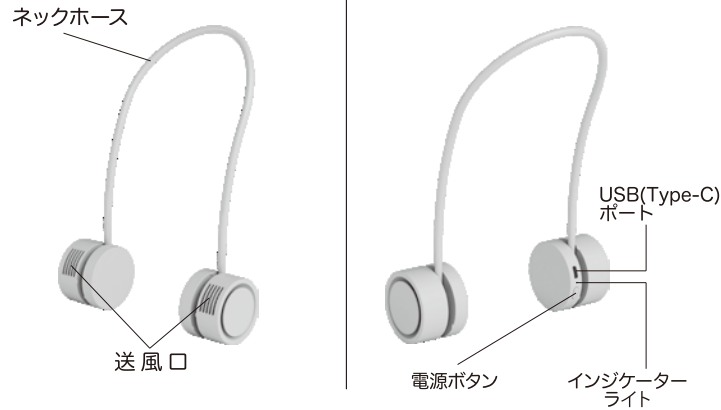

各部名称

警告

市販のUSB-ACアダプタは必ず定格出力DC5Vのものを使用してください。DC5Vを超えるUSB-ACアダプタやUSB出力機器を使用しないでください。定格を超えた機器を使うと、不具合や故障の原因となります。また、USB-ACアダプタの取扱説明書の記載内容に従って正しく使用してください。火災・感電の原因となります。

1. ●USBハブで充電しないでください。
   - ●急速充電には対応していません。
   - ●パソコンなどに接続しても充電できませんが、環境によって正常に充電できない場合があります。
2. ※パソコンなどに接続した場合のデータの消失や故障など、本製品を使用することによって生じた損害に関して、いかなる場合においても弊社は一切責任を負いません。データの復元、損失補償などはいたしませんのでご了承ください。