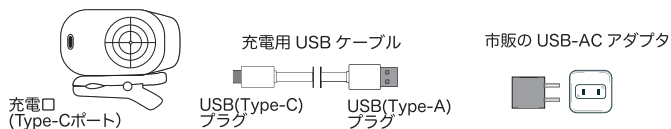

■製品の破棄について

この製品にはリチウムイオンポリマー電池を内蔵しています。
一般家庭ゴミとして廃棄することはできません。廃棄された製品がゴミ収集車などで破壊されると、電池のショート、破裂、火災の原因となります。
※製品を廃棄する際は、自治体の指導に従って廃棄してください。

Li-ion

仕様

定格入力	DC5V/1A
内蔵電池	リチウムイオンポリマー電池 1800mAh
充電時間(約)	3時間(充電環境により異なります)
連続使用時間(約)	1~5時間
外形寸法(約)	67×67×64mm
本体重量(約)	135g
材質	ABS、PC
セット内容	本体、充電用 USB ケーブル、取扱説明書兼保証書
風量調節	100段階

※充電時間は接続機器の電源供給能力が低い場合に極端に長くなる可能性があります。
※使用時間はご使用状況、ご使用する風量の強さにより異なります。
※繰り返し使用すると、使用できる時間が少しずつ短くなります。使用環境によって電池残量が通常時より早く減る場合があります。(高温環境では、電池に負荷がかかります。)

充電方法

- 充電用 USB ケーブルの USB (Type-A) プラグを予めコンセントへ差し込んだ市販の USB-AC アダプタなどの USB 出力ポートへ接続します。
- 付属の充電用 USB ケーブルの USB (Type-C) プラグを本体に接続します。充電中は液晶画面に充電残量が表示されます。