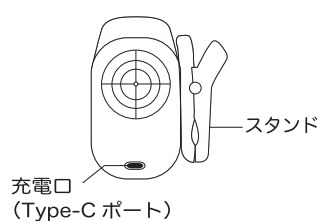

各部名称

●本体 (前面)

●本体 (側面)

●充電用 USB ケーブル

警告

市販の USB-AC アダプタは必ず定格出力 DC5V のものを使用してください。DC5V を超える USB-AC アダプタや USB 出力機器を使用しないでください。定格を超えた機器を使うと、不具合や故障の原因となります。また、USB-AC アダプタの取扱説明書の記載内容に従って正しく使用してください。火災・感電の原因となります。