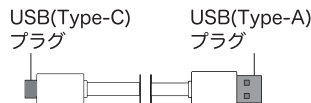

各部名称

●本体 (前面)

●本体 (側面)

●充電用 USB ケーブル

警告

市販の USB-AC アダプタは必ず定格出力 DC5V のものを使用してください。DC5V を超える USB-AC アダプタや USB 出力機器を使用しないでください。定格を超えた機器を使うと、不具合や故障の原因となります。また、USB-AC アダプタの取扱説明書の記載内容に従って正しく使用してください。火災・感電の原因となります。