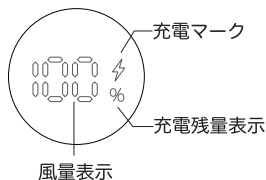

保証規定

お買い上げの日から【6ヶ月以内】に、注意書きに従った正常な使用状態で故障した場合は下記規定に従い弊社が無償交換いたします。保証期間内に故障が発生した場合には購入店舗または販売元までご連絡ください。本書は再発行しませんので、保証期間中は大切に保管してください。
この保証書は本書で明示した期間、条件のもとにおいて無償交換をお約束するものです。従ってこの保証書によってお客様の法律上の権利を制限するものではありません。お客様にご記入いただいた保証書の内容は、安全点検活動において法律上許される場合以外に使用することはありません。

【保証規定】

1. 保証書 (本書) と購入時の明細 (レシートなど) を必ずご用意ください。
  2. 取扱説明書の注意書きに従ったご使用方法で保証期間内に故障した場合
  3. 本書は日本国内においてのみ有効です。This warranty is valid only in Japan./Effective only in Japan
  4. 保証期間内でも下記の場合には原則として保証できません。
     - 保証書 (本書) と購入時の明細 (レシートなど) を紛失している場合
     - 一般家庭用以外 (業務用など) に使用された場合の故障および損傷
     - 腐食、経年劣化による故障および損傷
     - 火災、地震、風水害、落雷、その他の天災地災、公害や異常電圧その他の外部要因による故障および損傷
     - 取扱説明書の【安全上の注意】を守らなかったことによる故障および損傷
     - 使用上の誤りや不当な修理改修による故障および損傷
     - お買い上げ後の落下などによる故障および損傷、お買い上げ後の移動、輸送または什器・備品などとの接触による故障および損傷
     - 譲渡、中古販売・転売・オークションなどにて入手された場合
     - 本書にお買い上げ年月日、お客様名、販売店名の記入がない場合、あるいは字句を書き換えられた場合
2. ※本書に記載の内容と異なる方法や目的で使用されると、保証の対象外となります。また生じた損害についても弊社は一切責任を負いません。
   ※交換品の在庫がなくなった際は他の同等品で対応する場合等があります。あらかじめご了承ください。