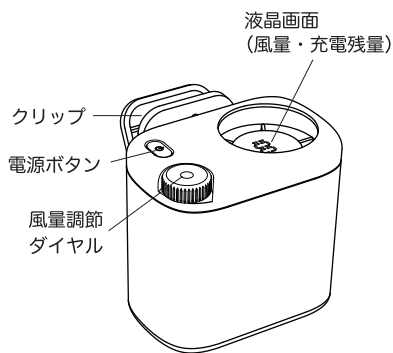

各部名称

●本体 (前面)