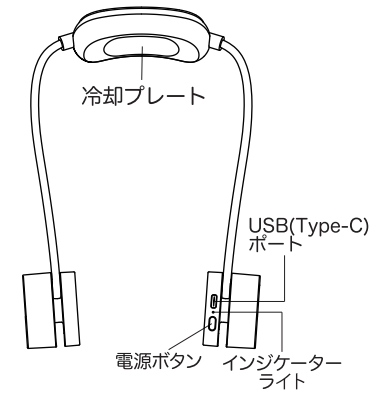

各部名称

●本体(収納時)

●充電用USBケーブル

●本体(使用時)

警告

市販のUSB-ACアダプタは必ず定格出力DC5Vのものを使用してください。DC5Vを超えるUSB-ACアダプタやUSB出力機器を使用しないでください。定格を超えた機器を使うと、不具合や故障の原因となります。また、USB-ACアダプタの取扱説明書の記載内容に従って正しく使用してください。火災・感電の原因となります。

- 必ず付属の充電用USBケーブルを使用してください。
- 急速充電には対応していません。急速充電対応のアダプタやコードを使用しないでください。
- USBハブで充電しないでください。
- パソコンなどに接続しても充電できますが、環境によって正常に充電できない場合があります。