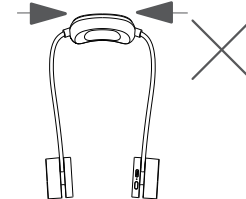

ネックホースを30度未満に曲げないでください。