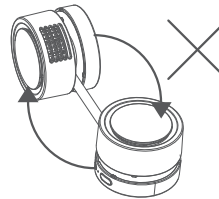

ご使用にあたっての注意事項

ご使用の前に、本製品を首へ装着してください。

- ①収納しているネックホースを伸ばしてください。
- ②製品を首へ装着後、送風口を、お好みの方向へ調節してください。

※断線し、発熱、発火等のおそれがありますので次のような使用は絶対におこなわないでください。

ネックホースを無理にねじらないでください。