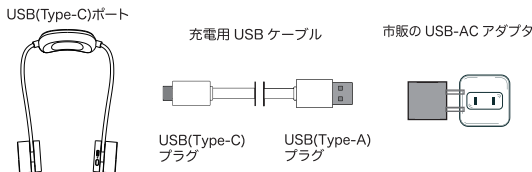

■製品の破棄について

Li-ion

この製品にはリチウムイオンポリマー電池を内蔵しています。一般家庭ゴミとして廃棄することはできません。廃棄された製品がゴミ収集車などで破壊されると、電池のショート、破裂、火災の原因になります。※製品を廃棄する際は、自治体の指導に従って廃棄してください。

仕様

定格入力	DC5V/1A
内蔵電池	リチウムイオンポリマー電池 1600mAh
充電時間(約)	3時間(充電環境により異なります)
連続使用時間(約)	風モード 2.5~7時間 冷却+風モード 45分~60分
外形寸法(約)	160×98×48mm
本体重量(約)	250g
材質	ABS、シリコン、ステンレス
セット内容	本体、充電用USBケーブル、取扱説明書兼保証書
風量調節	3段階

※充電時間は接続機器の電源供給能力が低い場合に極端に長くなる可能性があります。
※使用時間はご使用状況、ご使用する風量の強さにより異なります。
※繰り返し使用すると、使用できる時間が少しずつ短くなります。使用環境によって電池残量が通常時より早く減る場合があります。(高温環境では、電池に負荷がかかります。)

充電方法

- 充電用USBケーブルのUSB(Type-A)プラグを予めコンセントへ差し込んだ市販のUSB-ACアダプタなどのUSB出力ポートへ接続します。
- 付属の充電用USBケーブルのUSB(Type-C)プラグを本体に差し込みます。充電中はインジケータライトが赤色に点灯します。