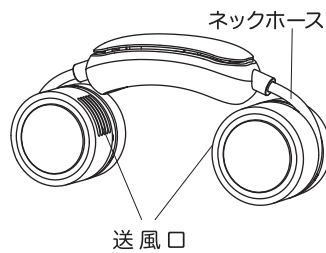

各部名称

●本体(収納時)